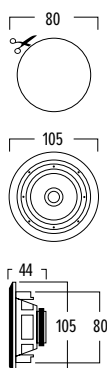

AFMETINGEN

TECHNISCHE GEGEVENS

bereik	<30 m ²
systeem	voice coil
woofer	3" polypropyleen
tweeter	-
versterkervermogen	10 - 50 W (aanbevolen)
gevoeligheid	91 dB
impedantie	8 Ω
frequentiebereik	50 Hz - 15 kHz
afm. uitsnit (Ø)	80 mm
afm. (Ø x d)	105 x 44 mm
gewicht / stuk	0,375 kg
samenstelling	metaal / metalen grill
kleur	grijs